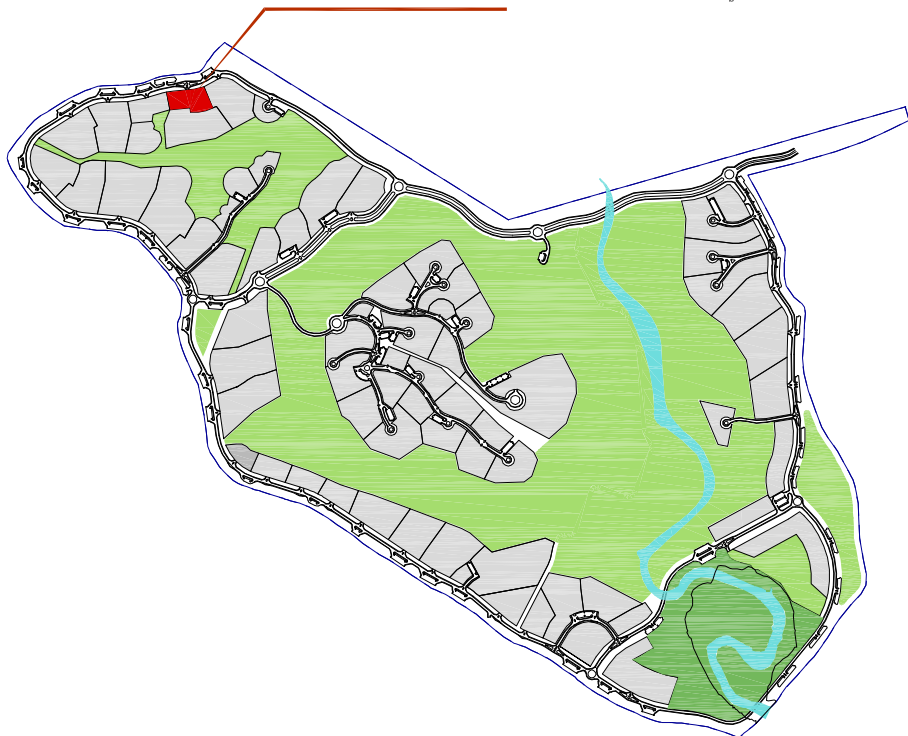

SITUACIÓN

SITUACIÓN EN LAS COLINAS DE CAMPOAMOR GOLF RESORT

URBANIZACIÓN "ENCINA I"

SITUACIÓN

SITUACIÓN EN URB. "ENCINA I"

VIVIENDA 3B-B7-3L-ATCO2

Este plano puede ser modificado por la Dirección Facultativa por necesidades constructivas o de diseño. El mobiliario, menaje y paisajismo reflejado en el plano tienen carácter meramente decorativo. En el plano vivienda no se representan las zonas comunes.

Las colinas
de Campoamor Golf Resort

PLANTA ÁTICO

CUADRO DE SUPERFICIES

SUPERFICIE CONSTRUIDA DE VIVIENDA Y ZONAS COMUNES.	77,59m ²
SUPERFICIE DE TERRAZA Y LAVADERO	38,12m ²

Este plano puede ser modificado por la Dirección Facultativa por necesidades constructivas o de diseño. El mobiliario, menaje y paisajismo reflejado en el plano tienen carácter meramente decorativo. En el plano vivienda no se representan las zonas comunes.