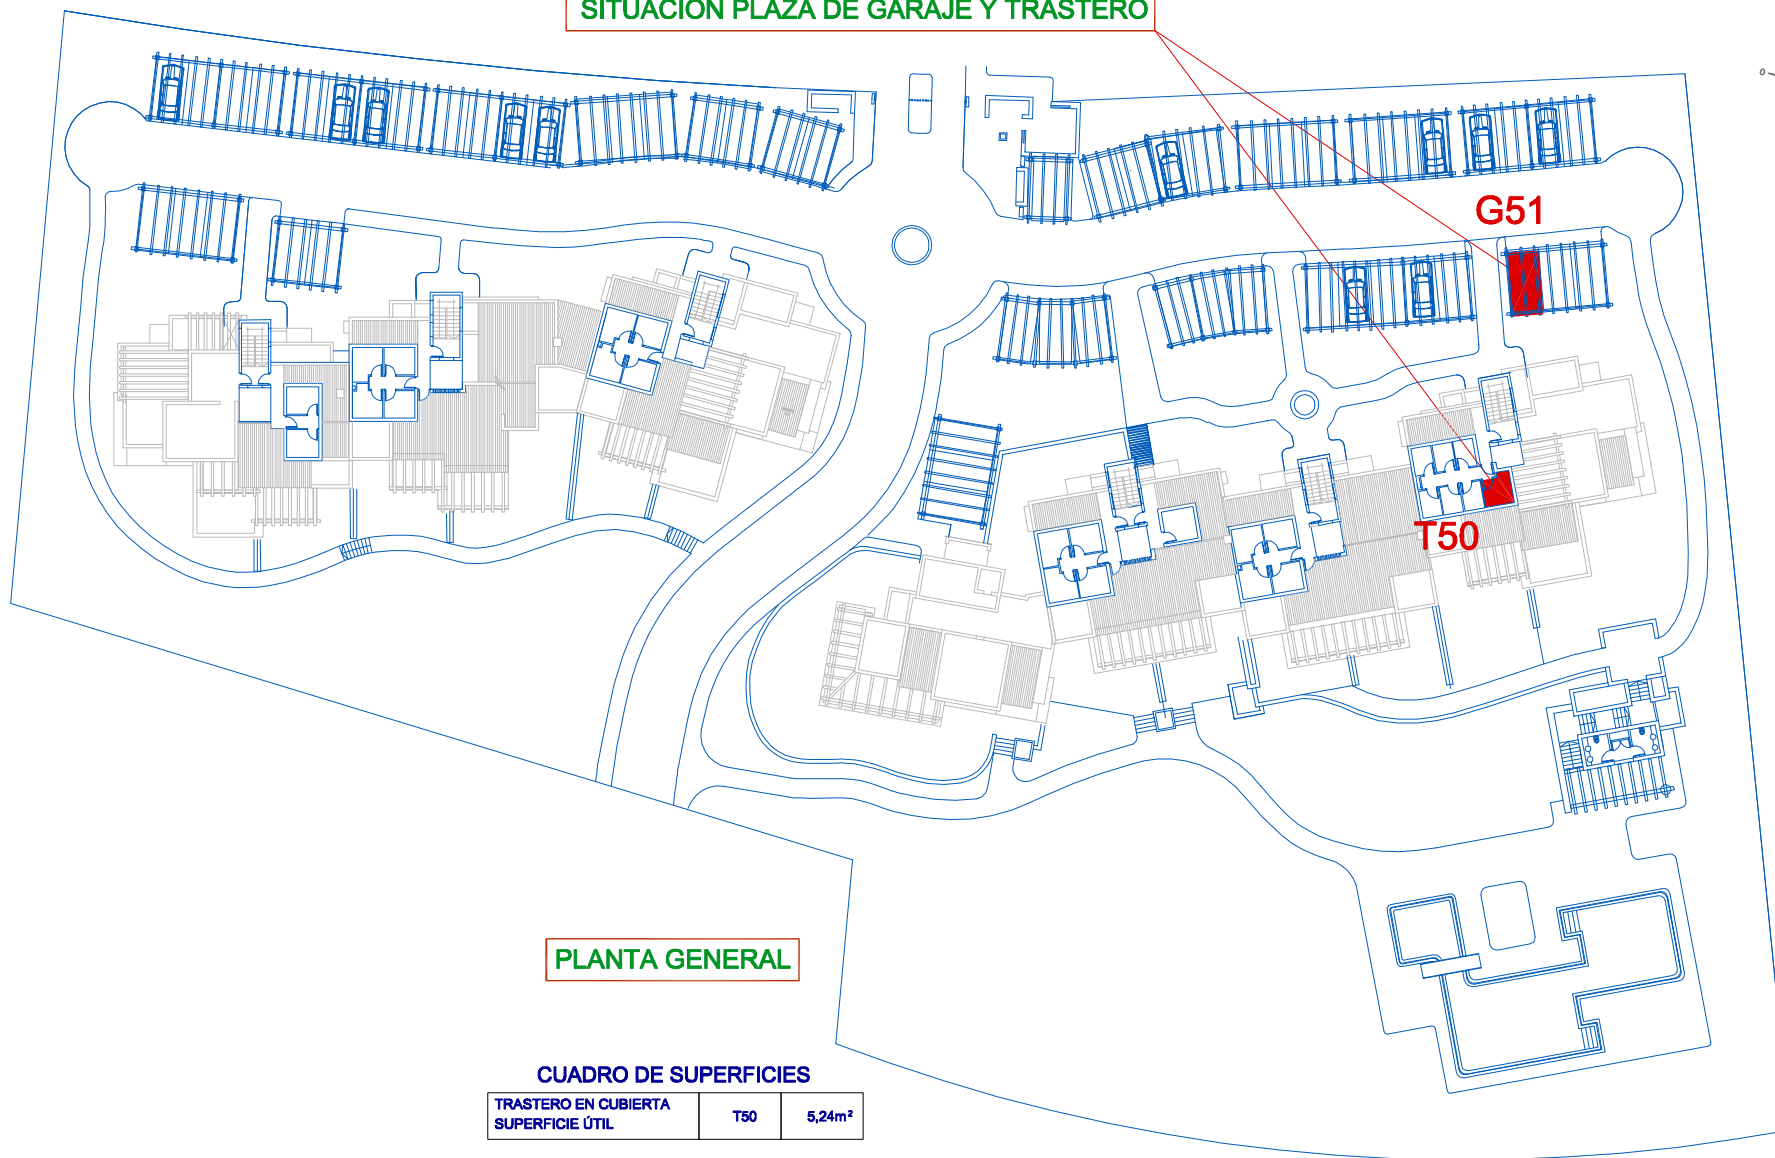

SITUACIÓN PLAZA DE GARAJE Y TRASTERO

VIVIENDA 3B-B7-3L-ATCO2

PLANTA GENERAL

CUADRO DE SUPERFICIES

TRASTERO EN CUBIERTA SUPERFICIE ÚTIL	T50	5,24m²

Este plano puede ser modificado por la Dirección Facultativa por necesidades constructivas o de diseño. El mobiliario, menaje y paisajismo reflejado en el plano tienen carácter meramente decorativo. En el plano vivienda no se representan las zonas comunes.

Ctra. de Campoamor, Km. 6
03189 Orihuela Costa, Alicante
Tel. 902 888 456

Hermosilla, 11 28001 Madrid
Tel. 91 781 04 04
Fax 91 781 34 87

info@lascalinasgolfresort.com
www.lascalinasgolfresort.com

VIVIR EN GREEN

Las colinas
de Campoamor Golf Resort