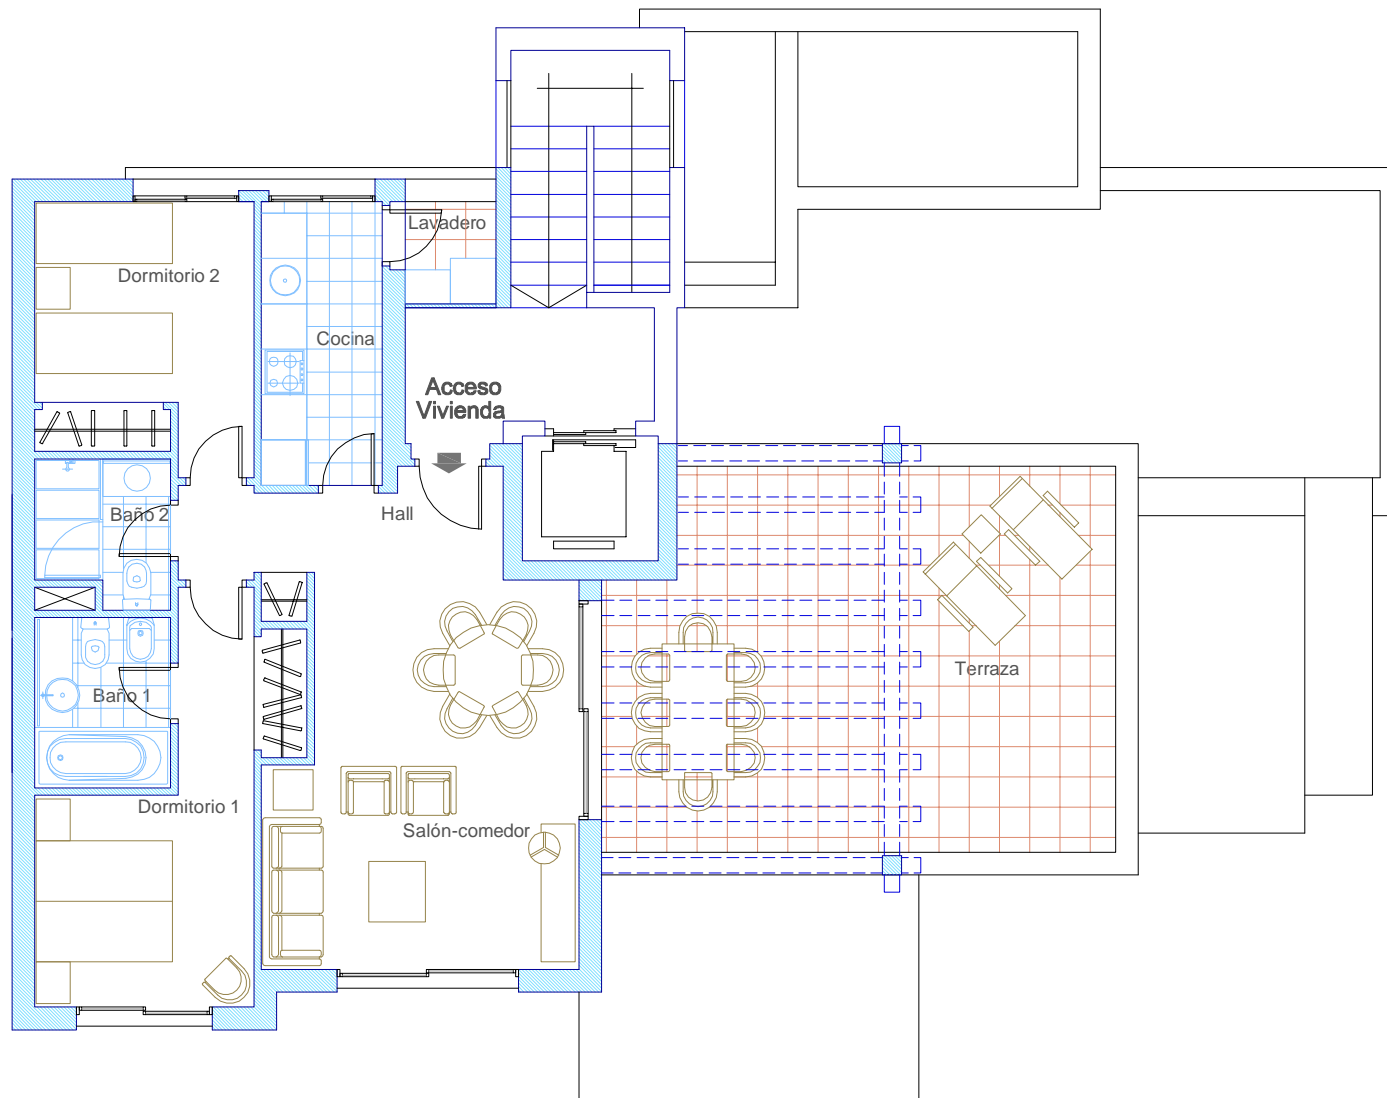

SITUACIÓN

SITUACIÓN EN LAS COLINAS DE CAMPOAMOR GOLF RESORT

URBANIZACIÓN "ENCINA I"

SITUACIÓN

SITUACIÓN EN URB. "ENCINA I"

VIVIENDA 3B-B7-3L-ATCO2

Este plano puede ser modificado por la Dirección Facultativa por necesidades constructivas o de diseño. El mobiliario, menaje y paisajismo reflejado en el plano tienen carácter meramente decorativo. En el plano vivienda no se representan las zonas comunes.

Las colinas
de Campoamor Golf Resort

PLANTA ÁTICO

CUADRO DE SUPERFICIES

SUPERFICIE CONSTRUIDA DE VIVIENDA Y ZONAS COMUNES.	77,59m ²
SUPERFICIE DE TERRAZA Y LAVADERO	38,12m ²

Este plano puede ser modificado por la Dirección Facultativa por necesidades constructivas o de diseño. El mobiliario, menaje y paisajismo reflejado en el plano tienen carácter meramente decorativo. En el plano vivienda no se representan las zonas comunes.